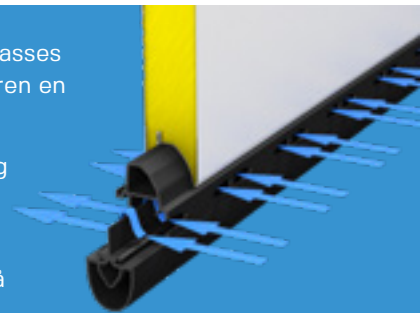

EN MOTSTANDSDYKTIG BARRIERE MOT YTRE PÅVIRKNINGER

De 42 mm tykke isolerte panelene i Crawford Superior 2.0 gir førsteklasses varmeisolasjon. Med en dørstørrelse på 5 000 x 2 250 mm oppnår døren en imponerende U-verdi på bare 1,3 W/m²K.

I tillegg sørger de spesialdesignede tetningene for optimal isolasjon og holder garasjen tett hele året, mens en integrert ventilasjonsseksjon i bunnprofilen garanterer god luftsirkulasjon.

Trenger du også en gangport? Ikke noe problem - Superior 2.0 er også tilgjengelig med gangdør og opprettholder den høye varmeisoleringen.