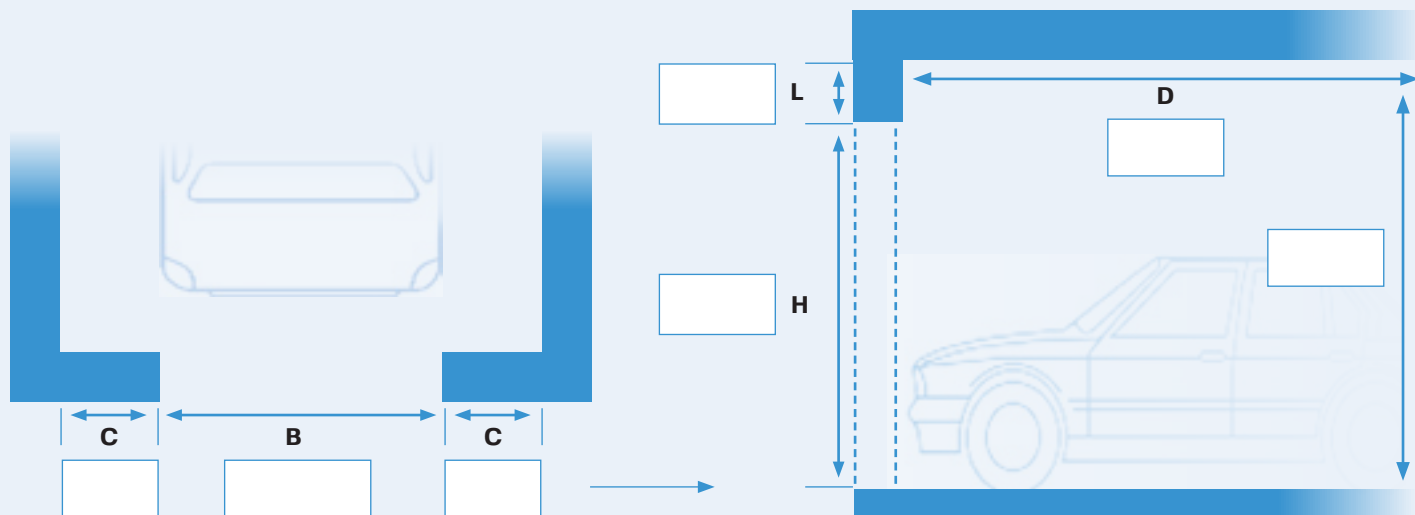

UTVENDIG HÅNDTAK

Sort metall

Sort plast

Sølv

Rustfritt stål

Dimensjoner for montering

Vi tilpasser portløsningene våre slik at de passer til enhver situasjon. Følgende garasjemål hjelper våre spesialforhandlere med å produsere den perfekte porten til din garasje.

Dørdimensjoner for SMART-modellen

Vær oppmerksom på at følgende mål må tas i betraktning - avhengig av dørens størrelse:

PORTENS MÅL	MANUELLE PORTER				PORTER MED MAGIC/SPARK-DRIVENHET		
	C	L	D*	Redusert frihøyde for dør i åpen stilling	L	D*	Redusert frihøyde for dør i åpen stilling
TREKKFJÆR TEV B: < 4.500 X H: 2.490* B: < 5.000 X H: 2.250*	90	100	H + 640	170	140	3.500	30
TORSJONSFJÆR TOF B: ≤ 3.000 X X H: ≤ 2.490	90	170	H + 640	200	170	H ≤ 2.375: 3.560 H > 2.375: 4.660	30
TORSJONSFJÆR TOF ALLE DIMENSJONER*	90	200	H + 640	200	200	H ≤ 2.375: 3.560 H > 2.375: 4.660	B ≤ 5.000: 30 B > 5.000: 75
DØR MED TORSJONFJÆRER OG LAV STÅHØYDE	90	100	H + 800	200	140	H ≤ 2.375: 3.560 H > 2.375: 4.660	B ≤ 5.000: 30 B > 5.000: 75